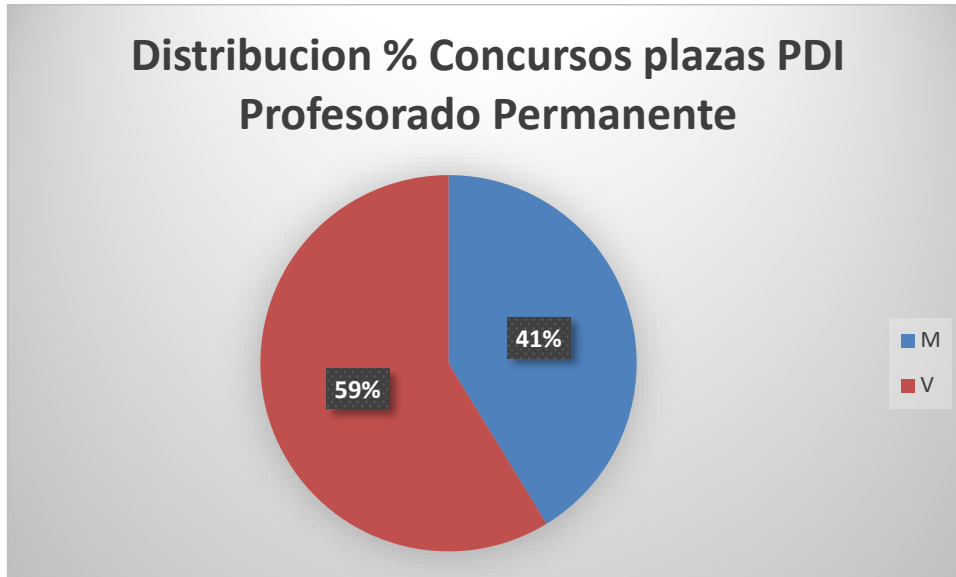

## Informe: Aspirantes por género a Convocatorias Plazas de selección de profesorado – año 2021<sup>1</sup>.

<sup>1</sup> M=Mujer; V=Varón

## 1. Datos concursos plazas profesorado universitario permanente: