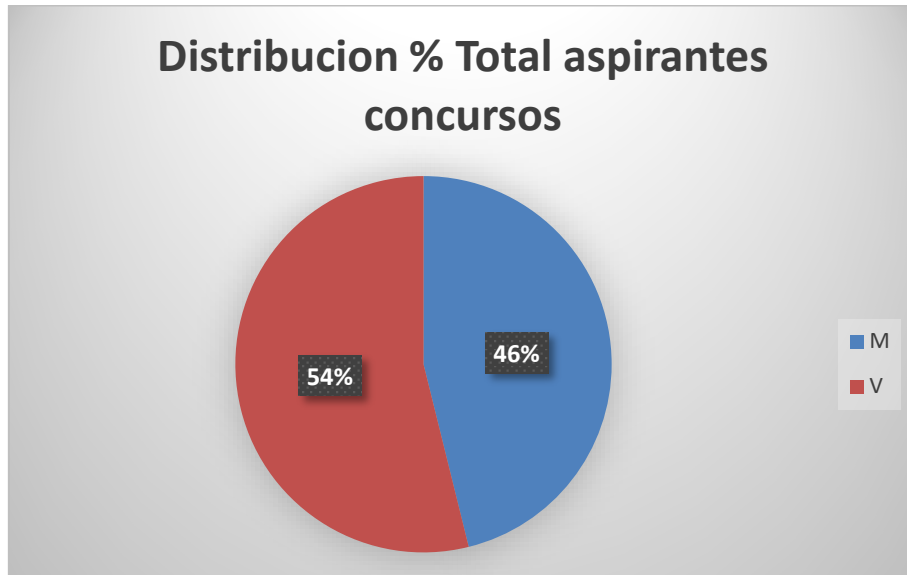

## Informe: Aspirantes por género a Convocatorias Plazas de selección de profesorado – año 2021<sup>1</sup>.

<sup>1</sup> M=Mujer; V=Varón

## 1. Datos concursos plazas profesorado universitario permanente:

## 2. Datos concursos plazas profesorado universitario temporal: