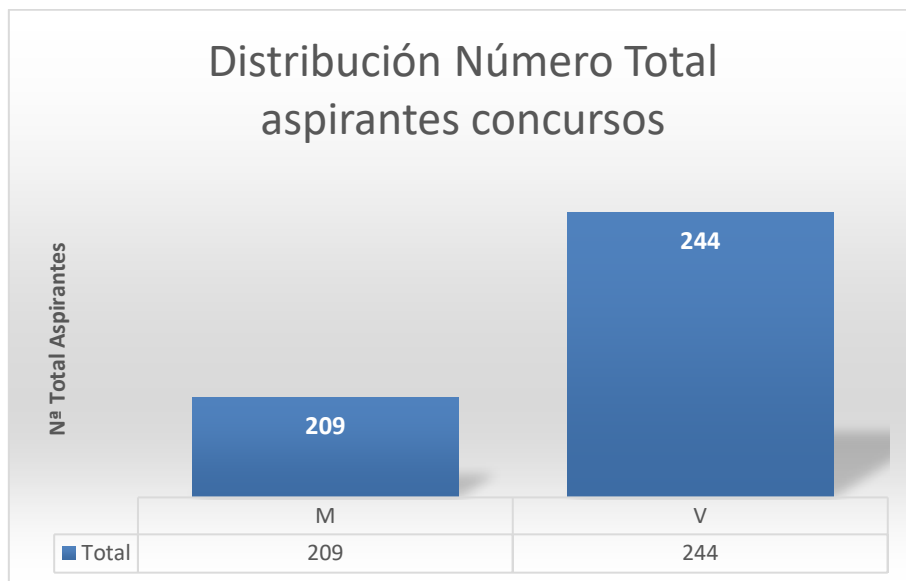

## Informe: Aspirantes por género a Convocatorias Plazas de selección de profesorado – año 2021<sup>1</sup>.

<sup>1</sup> M=Mujer; V=Varón

## 1. Datos concursos plazas profesorado universitario permanente:

## 2. Datos concursos plazas profesorado universitario temporal: