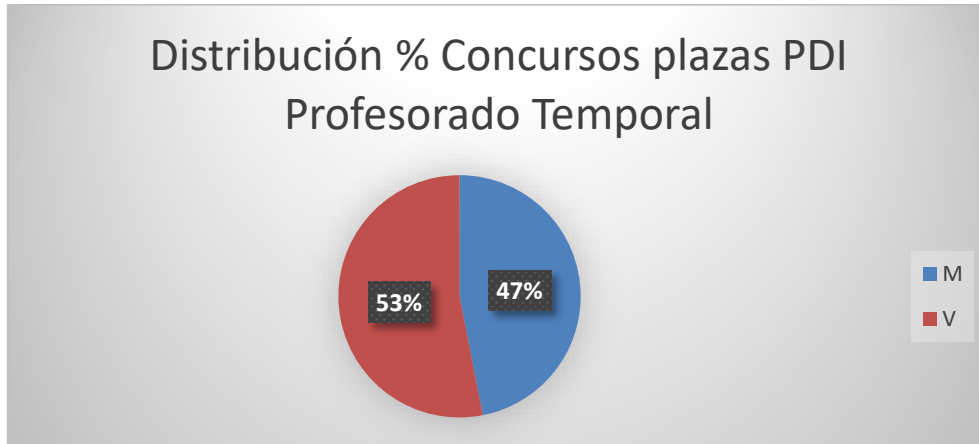

2. Datos concursos plazas profesorado universitario temporal: