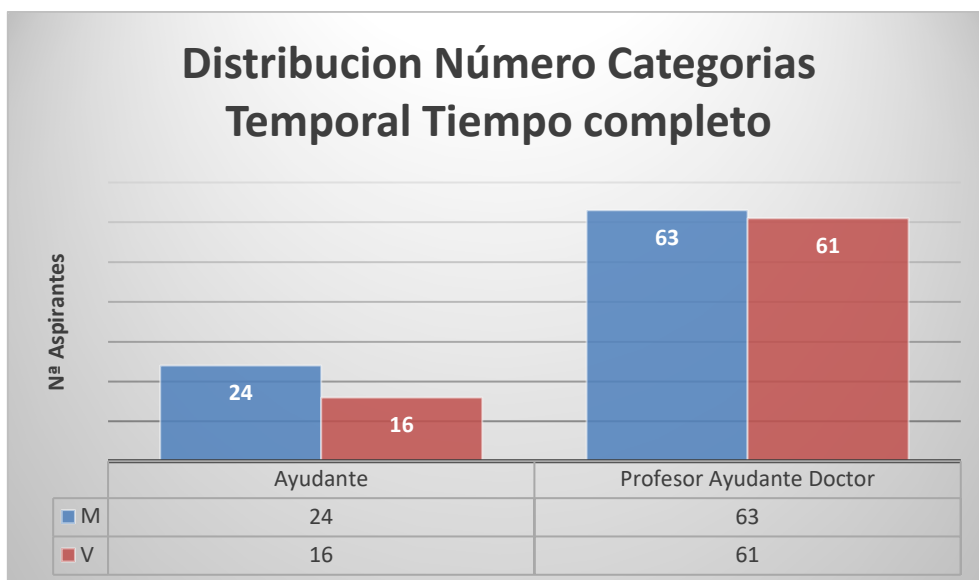

## 1. Datos concursos plazas profesorado universitario permanente:

## 2. Datos concursos plazas profesorado universitario temporal:

### a. Plazas prof. temporal: Ded. Tiempo completo