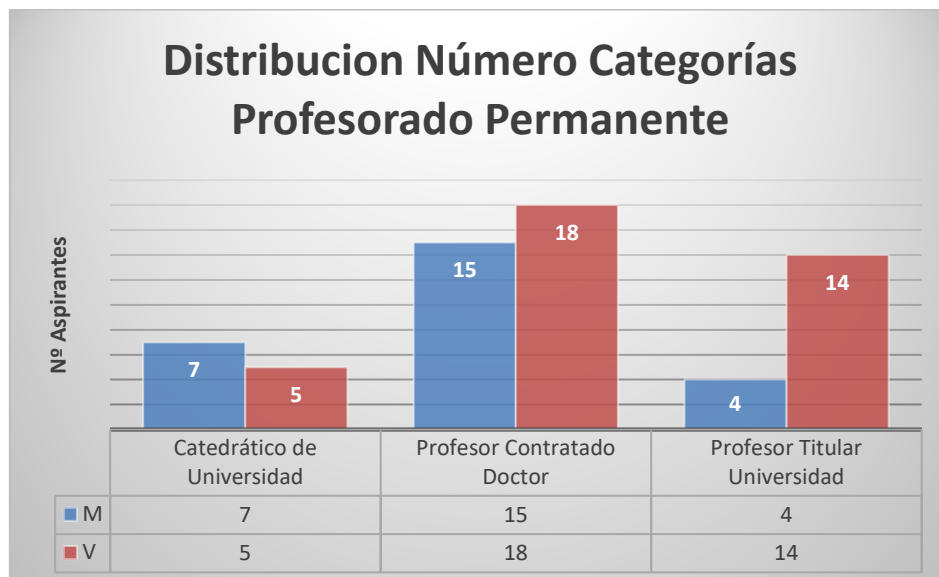

## Informe: Aspirantes por género a Convocatorias Plazas de selección de profesorado – año 2021<sup>1</sup>.

<sup>1</sup> M=Mujer; V=Varón

## 1. Datos concursos plazas profesorado universitario permanente:

## 2. Datos concursos plazas profesorado universitario temporal: